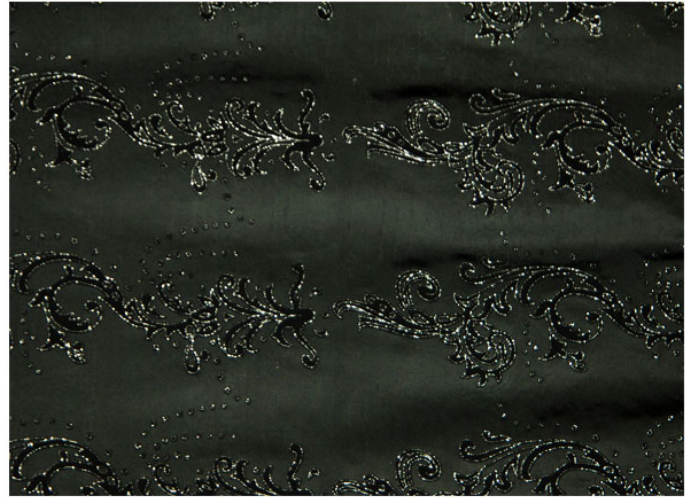

ART. GOTHIC

MAGLINA LAMINATA - JERSEY LUREX - JERSEY LAMINE - JERSEY LAMINADO

POLYAMIDE 90% - ELASTAN 10%

STUDIODANZA S.R.L

Via Roma,33 - 81022 Casagiove (CE) - ITALIA Tel: +39 0823 495 073 - +39 393 872 08 97 - info@studiodanza.com - WWW.STUDIODANZA.COM

ART. GOTHIC

MAGLINA LAMINATA - JERSEY LUREX - JERSEY LAMINE - JERSEY LAMINADO
POLYAMIDE 90% - ELASTAN 10%

BIANCO

NERO

ROSSO

FUXIA

TURCHESE

BLUE