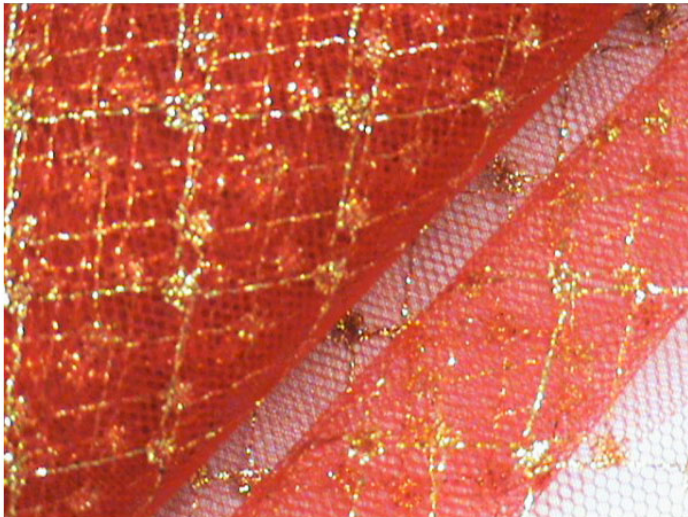

ART. TULLE 454

TULLE LAMINATO
POLYAMIDE 80% - POLYESTER 20%

BIANCO/ARGENTO 8801

NERO/ORO 6602

ROSSO/ORO 6604

NERO/ARGENTO 8802

BIANCO/ORO 6601

STUDIODANZA S.R.L