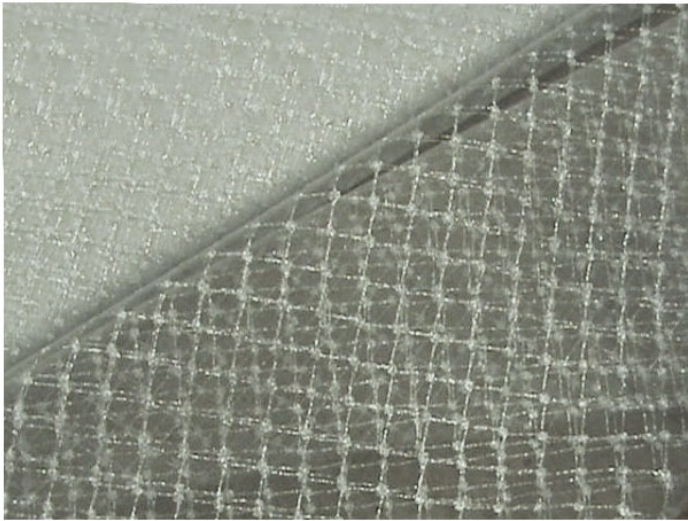

ART. TULLE 454

TULLE LAMINATO
POLYAMIDE 80% - POLYESTER 20%

BIANCO/ARGENTO 8801

NERO/ORO 6602

ROSSO/ORO 6604

NERO/ARGENTO 8802

BIANCO/ORO 6601

STUDIODANZA S.R.L