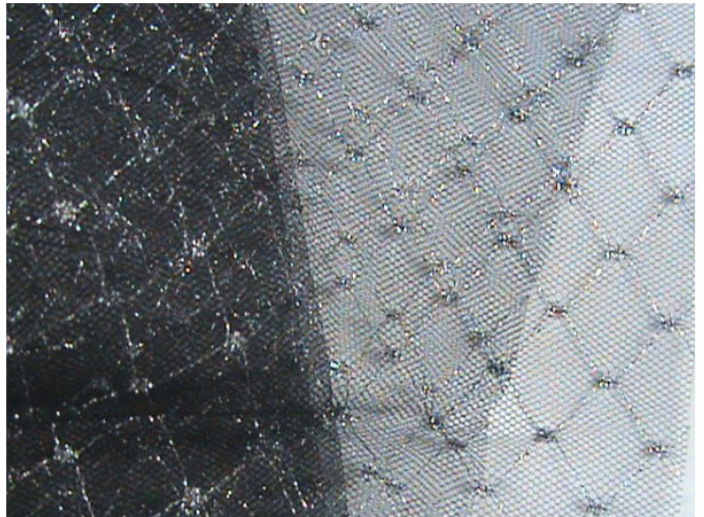

ART. TULLE 454

TULLE LAMINATO
POLYAMIDE 80% - POLYESTER 20%

BIANCO/ARGENTO 8801

NERO/ORO 6602

ROSSO/ORO 6604

NERO/ARGENTO 8802

BIANCO/ORO 6601

STUDIODANZA S.R.L