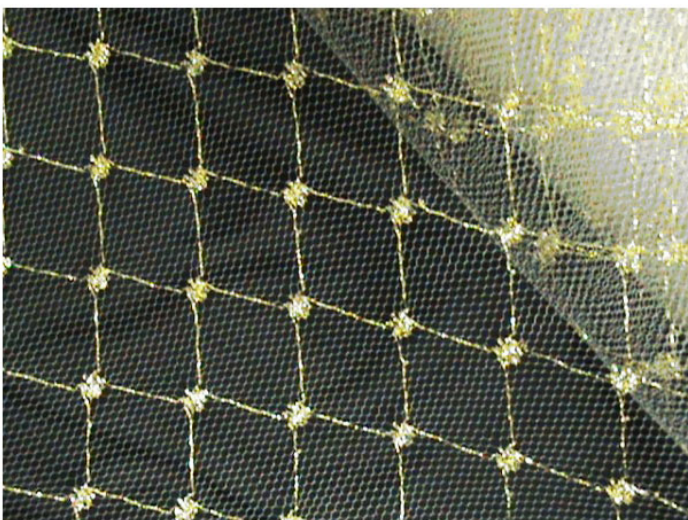

ART. TULLE 454

TULLE LAMINATO
POLYAMIDE 80% - POLYESTER 20%

BIANCO/ARGENTO 8801

NERO/ORO 6602

ROSSO/ORO 6604

NERO/ARGENTO 8802

BIANCO/ORO 6601

STUDIODANZA S.R.L